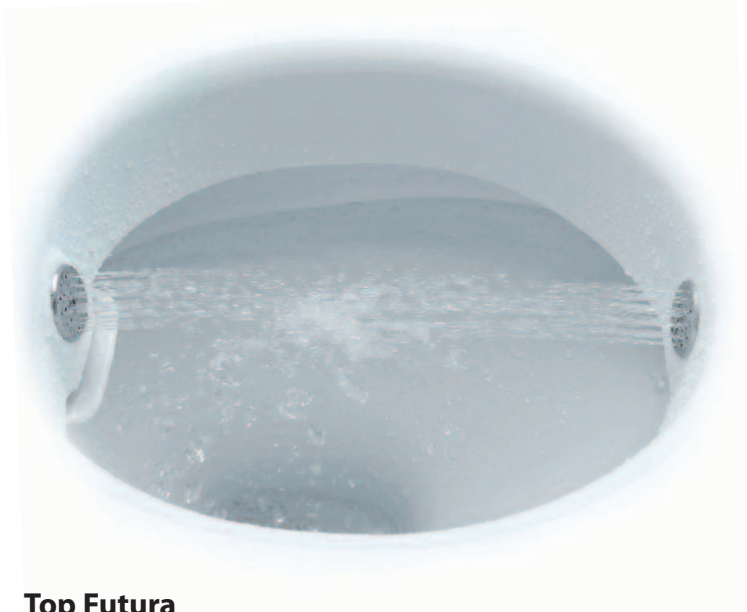

## Mycket vatten spolrar rent

### Top Futura

En bidésits som är till för att hjälpa dem som har svårt att själva sköta sina toalettbesök att hålla en bra hygien.

Bidésitsen duschar rent och varm luft torkar torrt efter toalettbesöket. Top Futuras idé är att med en rejäl dusch med mycket vatten blir det riktigt rent.

## Lätt att hålla rent

Stabil sittning med slät undersida

Varmluftsmunstycket kan enkelt tas bort för rengöring

Alla detaljer är utformade så att de enkelt kan hållas rena

### Top Futura

Futura är en bidésits som monteras på en vanlig standard-WC och hjälper den som annars inte själv skulle kunna sköta sitt toalettbesök att hålla en god hygien. Den är enkel att använda och lätt att hålla ren.